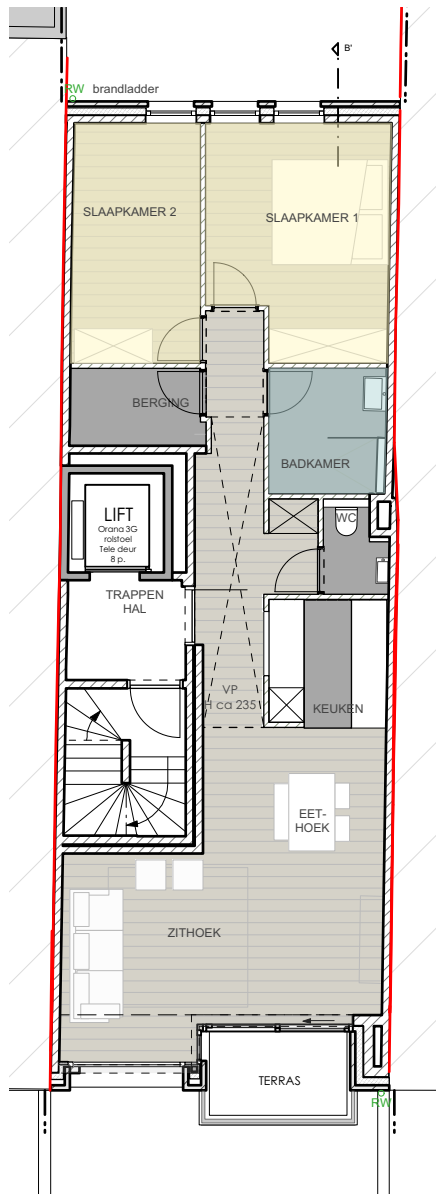

VOORGEVEL

ACHTERGEVEL

Oppervlakte appartement : 75,8 M²
 Oppervlakte terras : 4 M²
 Aantal slaapkamers : 2

APPARTEMENT A2

De plannen zijn verkoopplannen, geen uitvoeringsplannen.
 Afmetingen van schachten en dgl. kunnen om technische redenen wijzigen.
 Meubels zijn indicatief, plannen zijn niet contractueel bindend.

Residentie Cruythof
 August Van De Wielelei n° 67/69 & 79
 2100 Deurne
APPARTEMENT A2