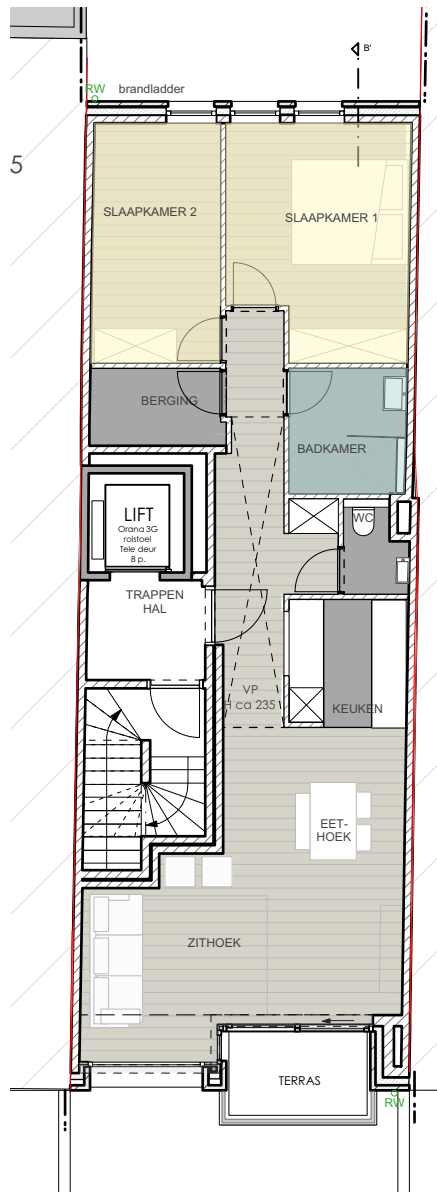

VOORGEVEL

ACHTERGEVEL

Oppervlakte appartement : 75,8 M<sup>2</sup>  
 Oppervlakte terras : 4 M<sup>2</sup>  
 Aantal slaapkamers : 2

APPARTEMENT A1

De plannen zijn verkoopplannen, geen uitvoeringsplannen.  
 Afmetingen van schachten en dgl. kunnen om technische redenen wijzigen.  
 Meubels zijn indicatief, plannen zijn niet contractueel bindend.

**Residentie Cruythof**  
 August Van De Wielelei n° 67/69 & 79  
 2100 Deurne  
**APPARTEMENT A1**