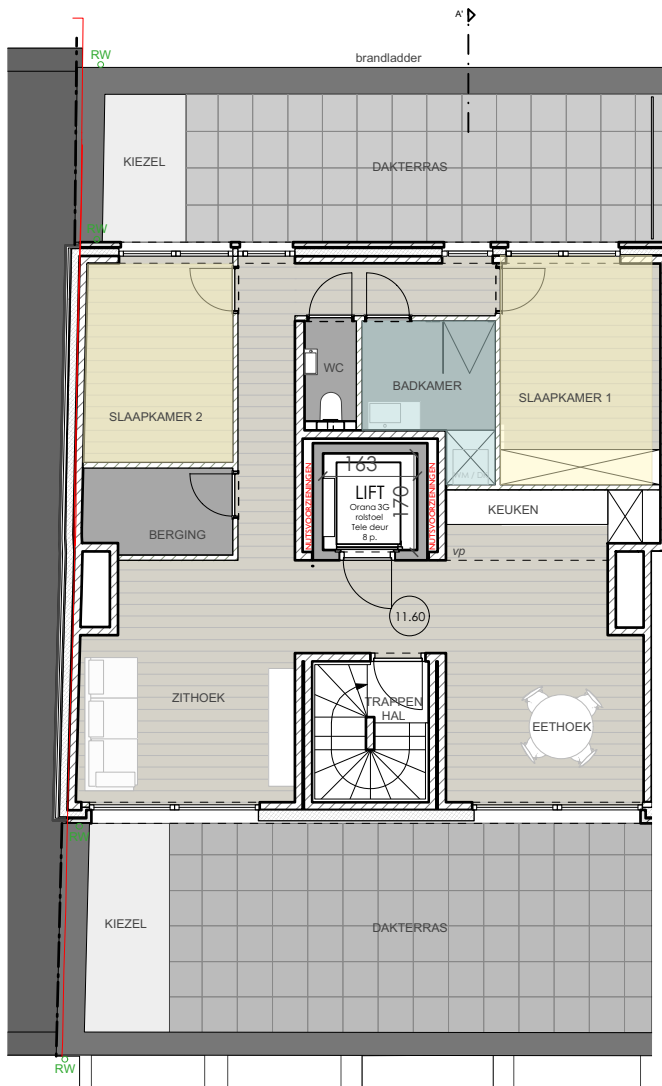

VOORGEVEL

ACHTERGEVEL

Oppervlakte appartement : 85,6 M²
 Oppervlakte terras : 49,8 M²
 Aantal slaapkamers : 2

APPARTEMENT 4.1

De plannen zijn verkoopplannen, geen uitvoeringsplannen.
 Afmetingen van schachten en dgl. kunnen om technische redenen wijzigen.
 Meubels zijn indicatief, plannen zijn niet contractueel bindend.