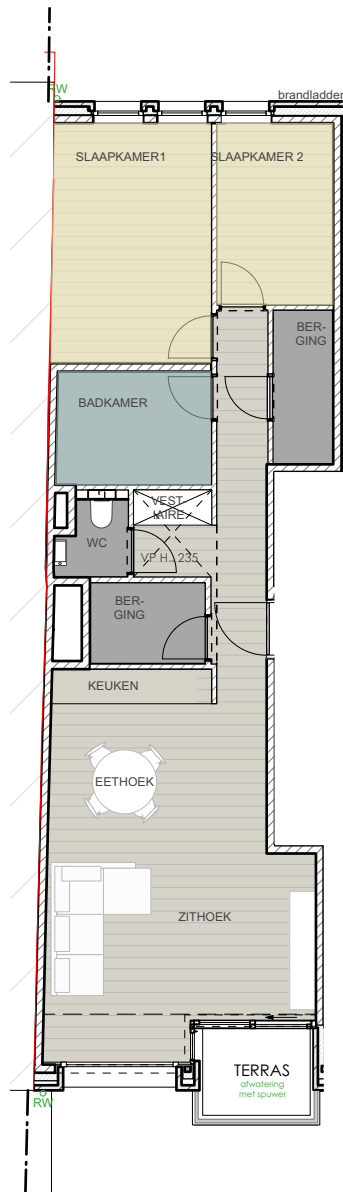

VOORGEVEL

ACHTERGEVEL

Oppervlakte appartement : 73,7M<sup>2</sup>  
 Oppervlakte terras : 4 M<sup>2</sup>  
 Aantal slaapkamers : 2

APPARTEMENT 2.1

De plannen zijn verkoopplannen, geen uitvoeringsplannen.  
 Afmetingen van schachten en dgl. kunnen om technische redenen wijzigen.  
 Meubels zijn indicatief, plannen zijn niet contractueel bindend.

**Residentie Cruythof**  
 August Van De Wielelei n° 67/69 & 79  
 2100 Deurne  
**APPARTEMENT 2.1**