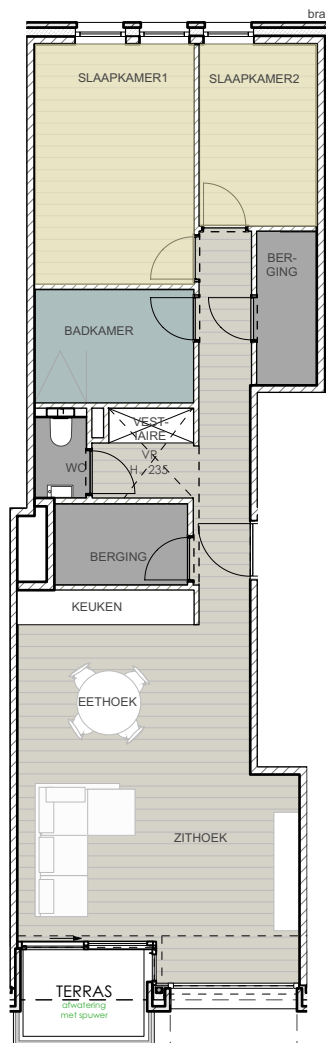

VOORGEVEL

ACHTERGEVEL

Oppervlakte appartement : 76,1 M²
 Oppervlakte terras : 4 M²
 Aantal slaapkamers : 2

APPARTEMENT 1.3

De plannen zijn verkoopplannen, geen uitvoeringsplannen.
 Afmetingen van schachten en dgl. kunnen om technische redenen wijzigen.
 Meubels zijn indicatief, plannen zijn niet contractueel bindend.

Residentie Cruythof
 August Van De Wielelei n° 67/69 & 79
 2100 Deurne
APPARTEMENT 1.3