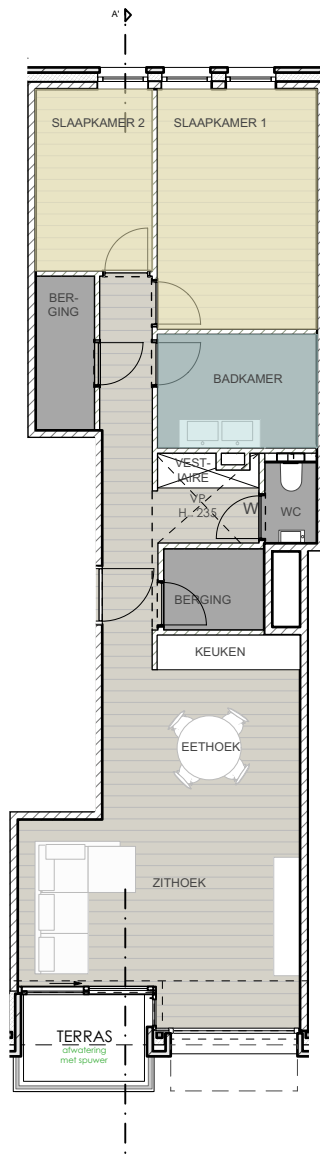

VOORGEVEL

ACHTERGEVEL

Oppervlakte appartement : 73,5 M²
 Oppervlakte terras : 4 M²
 Aantal slaapkamers : 2

APPARTEMENT 1.2

De plannen zijn verkoopplannen, geen uitvoeringsplannen.
 Afmetingen van schachten en dgl. kunnen om technische redenen wijzigen.
 Meubels zijn indicatief, plannen zijn niet contractueel bindend.

Residentie Cruythof

August Van De Wielelei n° 67/69 & 79

2100 Deurne

APPARTEMENT 1.2