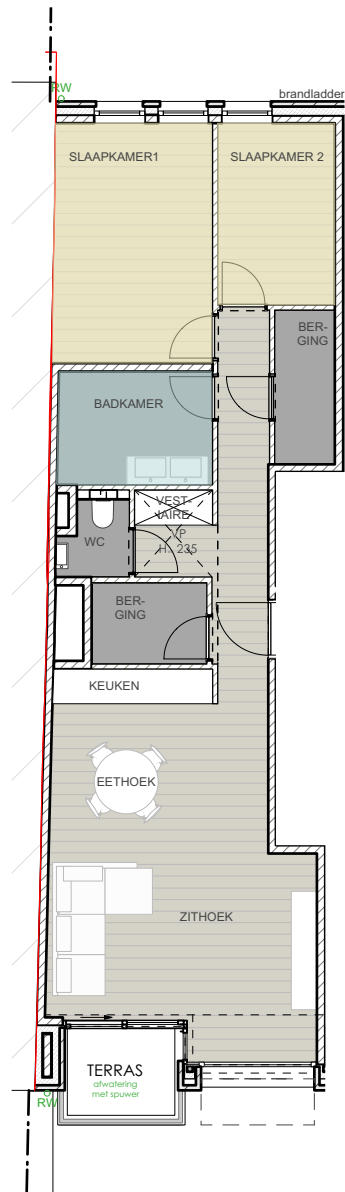

**VOORGEVEL**

**ACHTERGEVEL**

Oppervlakte appartement : 73,2 M<sup>2</sup>  
 Oppervlakte terras : 4 M<sup>2</sup>  
 Aantal slaapkamers : 2

**APPARTEMENT 1.1**

De plannen zijn verkoopplannen, geen uitvoeringsplannen.  
 Afmetingen van schachten en dgl. kunnen om technische redenen wijzigen.  
 Meubels zijn indicatief, plannen zijn niet contractueel bindend.

**Residentie Cruythof**

August Van De Wielelei n° 67/69 & 79

2100 Deurne

**APPARTEMENT 1.1**