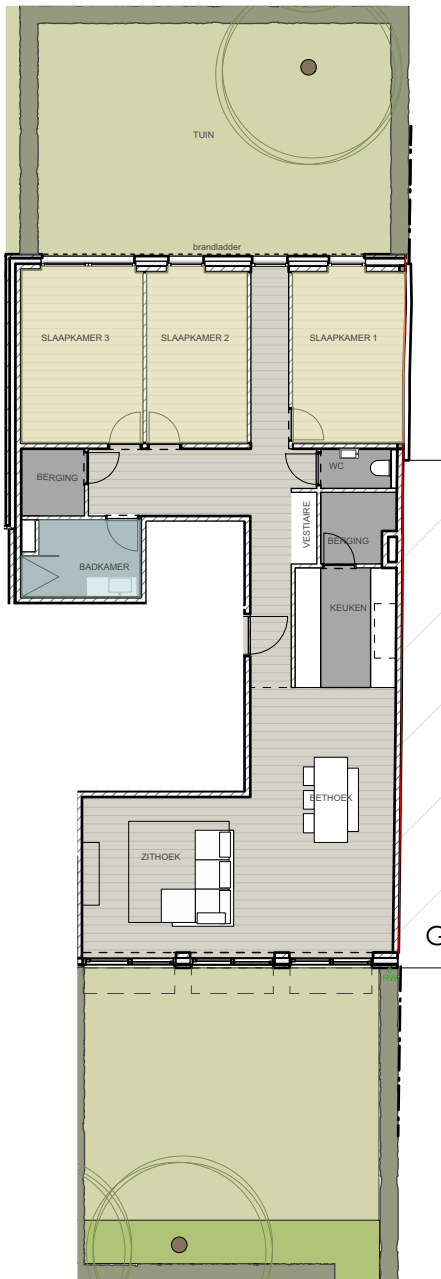

VOORGEVEL

ACHTERGEVEL

APPARTEMENT 0.2

De plannen zijn verkoopplannen, geen uitvoeringsplannen.
 Afmetingen van schachten en dgl. kunnen om technische redenen wijzigen.
 Meubels zijn indicatief, plannen zijn niet contractueel bindend.

Oppervlakte appartement : 117,1 M²
 Oppervlakte tuin : 112,1M²
 Aantal slaapkamers : 3

Residentie Cruythof
 August Van De Wielelei n° 67/69 & 79
 2100 Deurne
APPARTEMENT 0.2