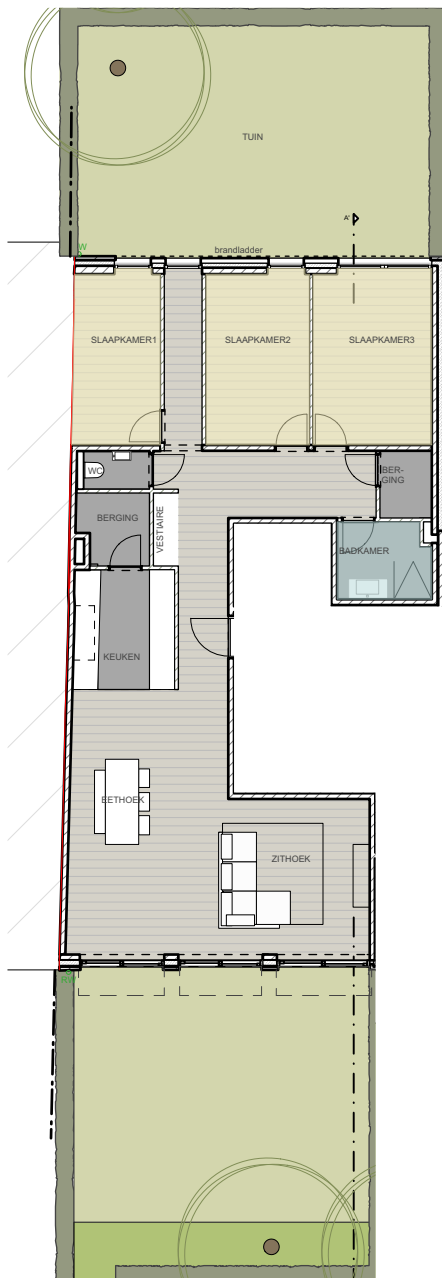

**VOORGEVEL**

**ACHTERGEVEL**

Oppervlakte appartement : 113,2 M<sup>2</sup>  
 Oppervlakte tuin : 111M<sup>2</sup>  
 Aantal slaapkamers : 3

**APPARTEMENT 0.1**

De plannen zijn verkoopplannen, geen uitvoeringsplannen.  
 Afmetingen van schachten en dgl. kunnen om technische redenen wijzigen.  
 Meubels zijn indicatief, plannen zijn niet contractueel bindend.

**Residentie Cruythof**  
 August Van De Wielelei n° 67/69 & 79  
 2100 Deurne  
**APPARTEMENT 0.1**